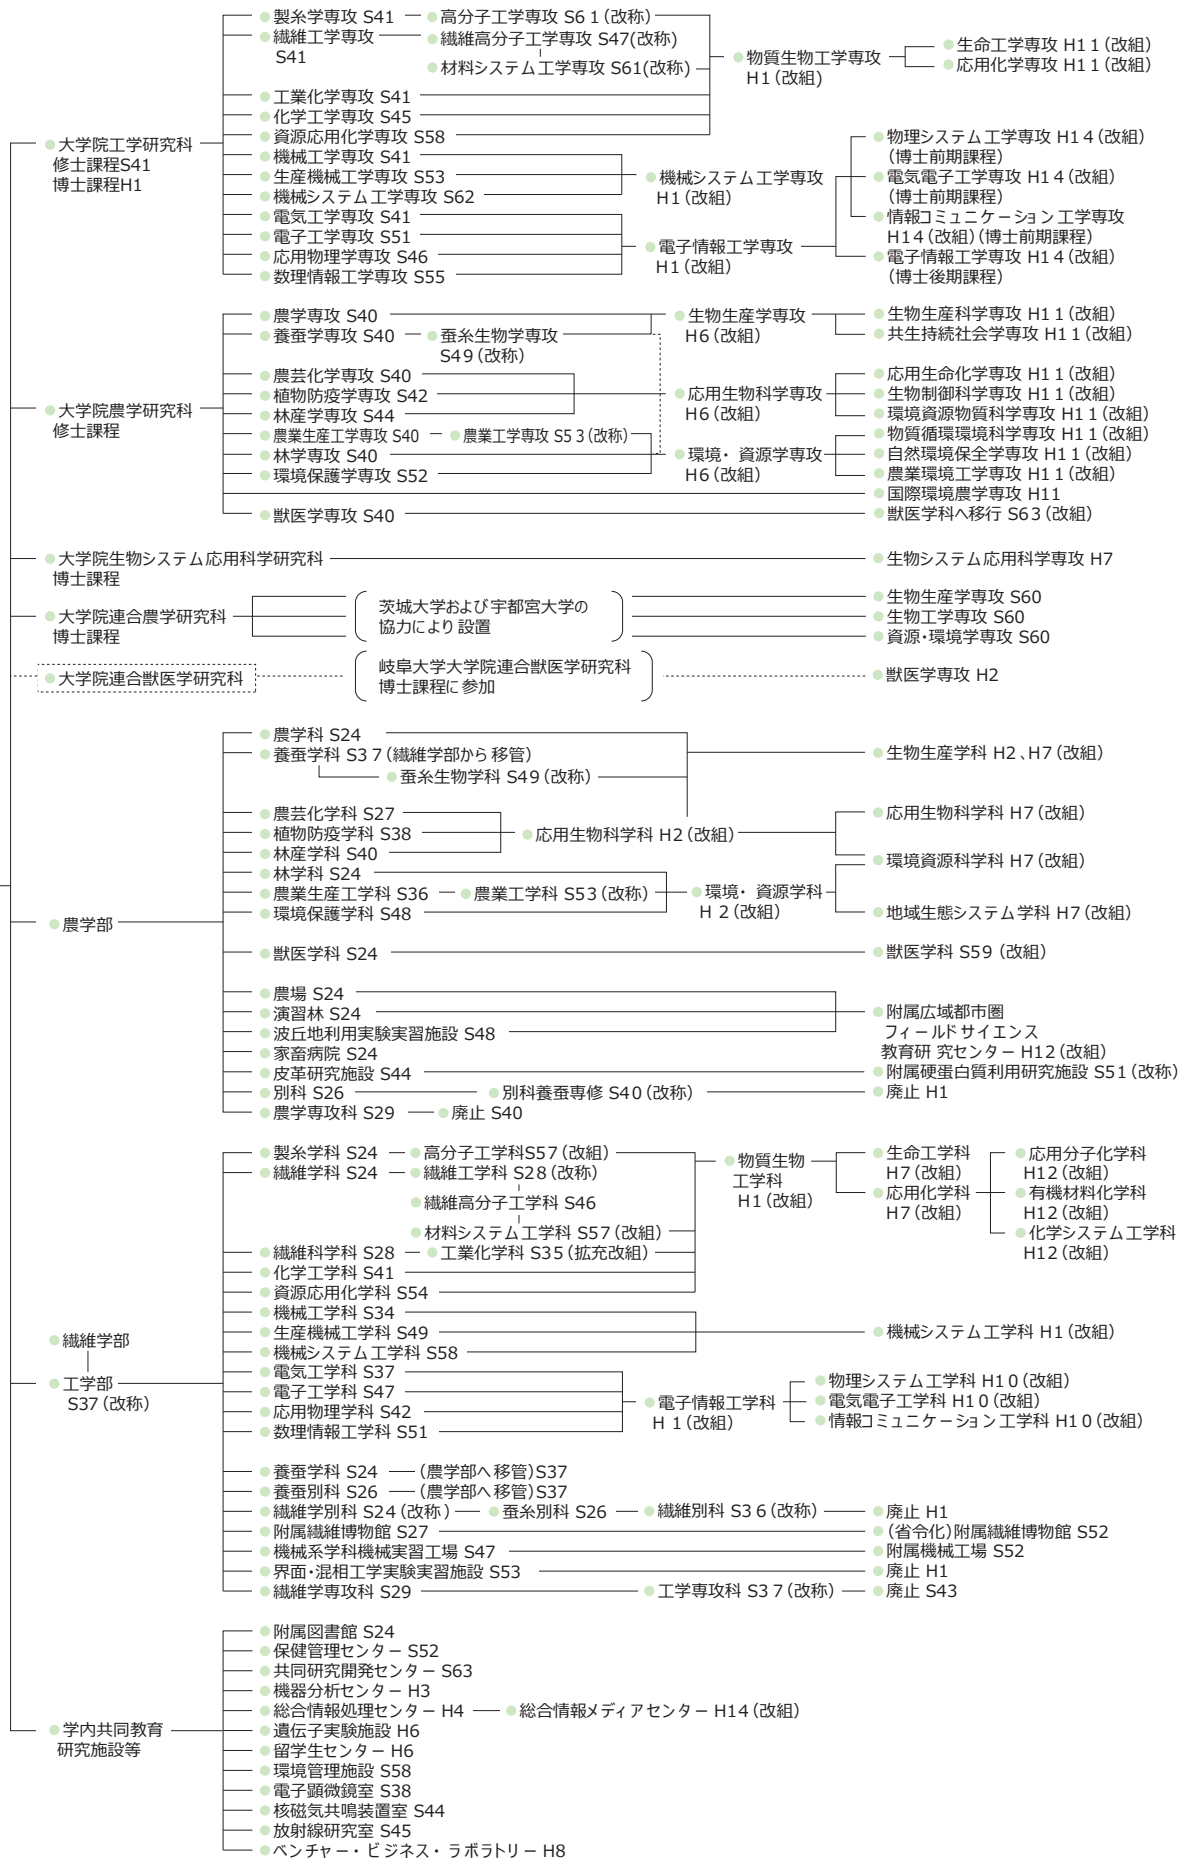

# 沿革図

## ■ 法人化前 大学院等、学部・研究施設等 (昭和24(1949)年5月31日～平成16(2004)年3月31日)

東京農工大学